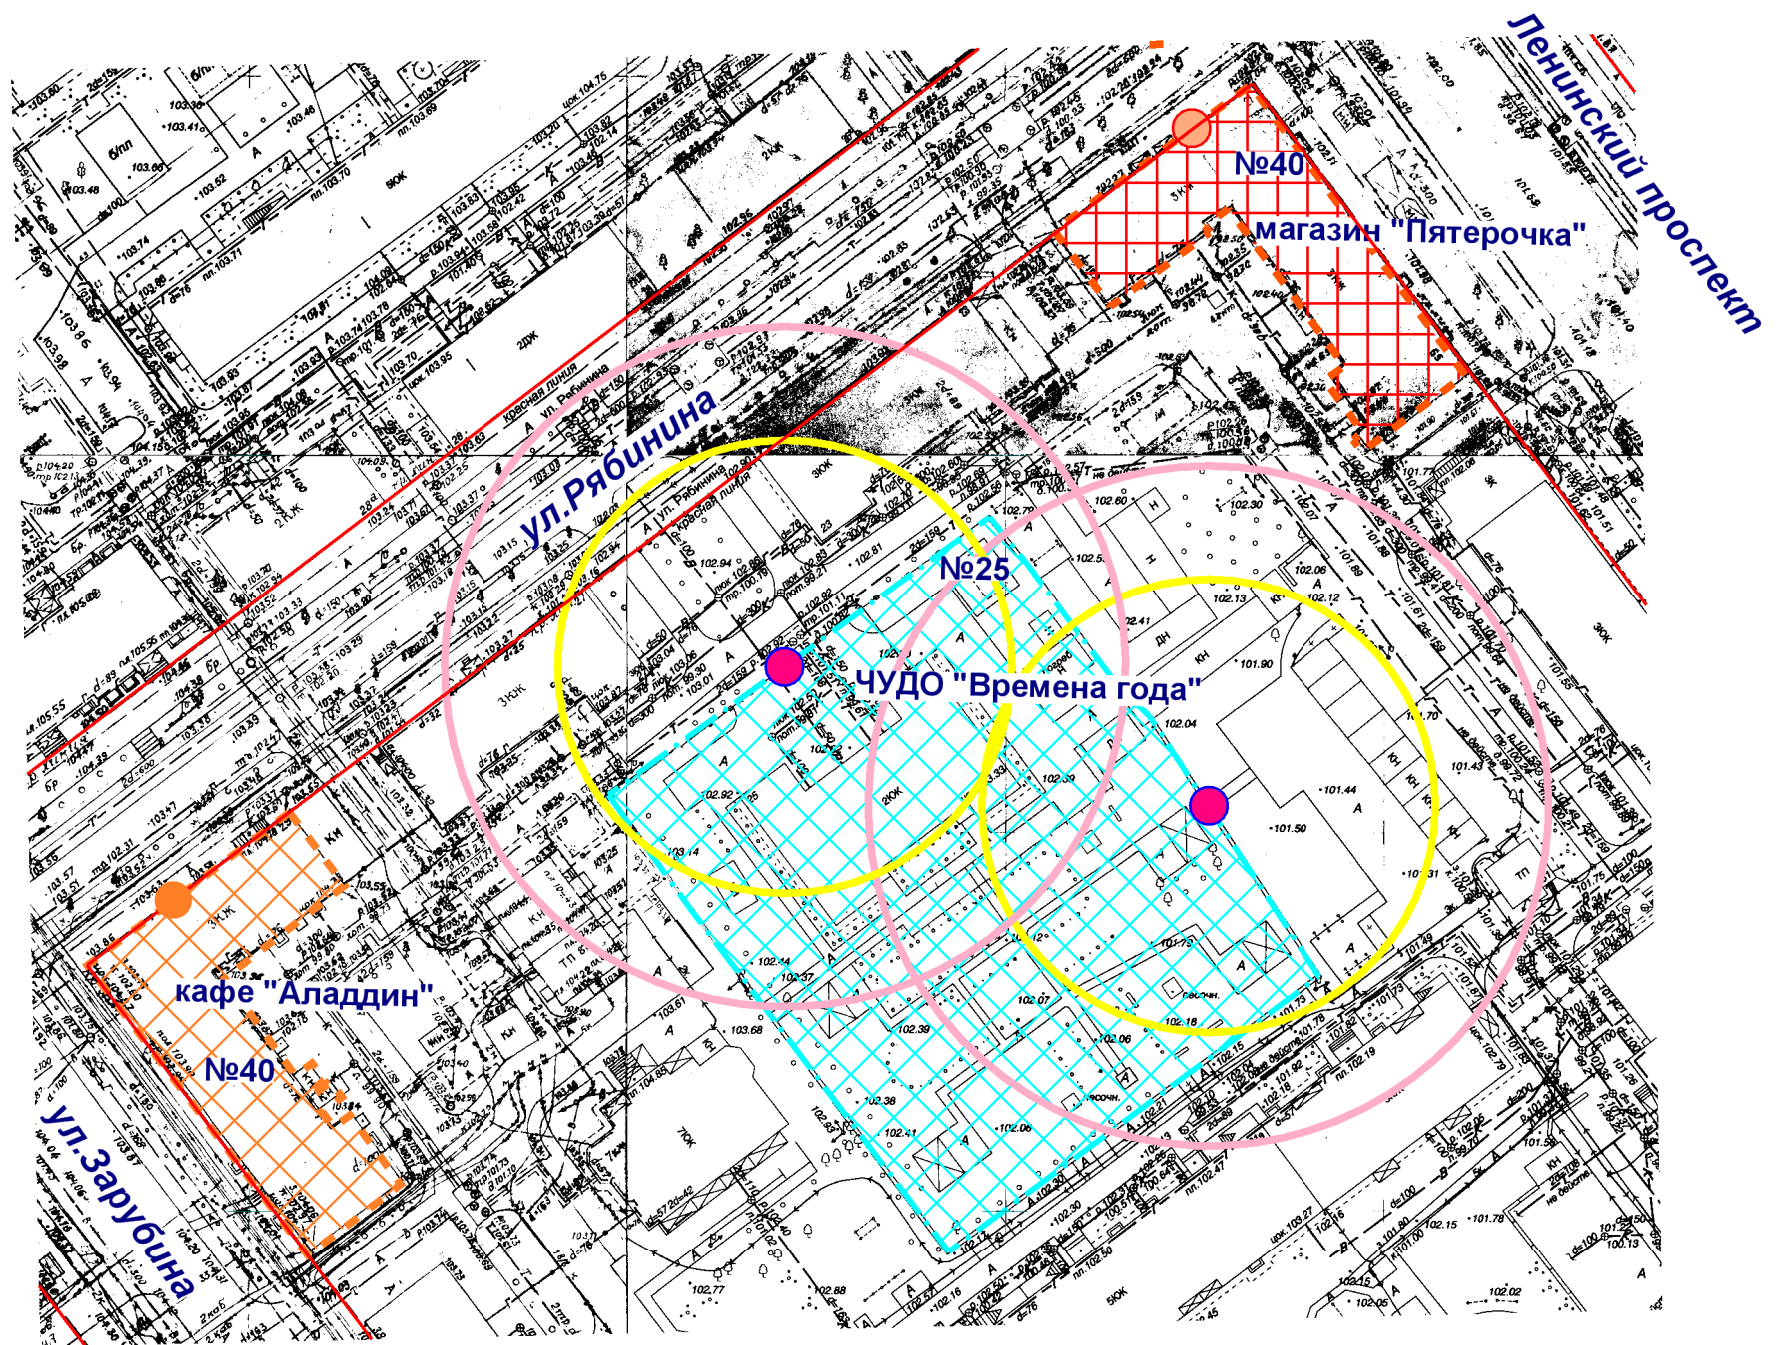

Схема границ прилегающих территорий

- Входы на объект
- Входы в предприятие торговли
- Входы в предприятие общественного питания
- Территория объекта
- Предприятие общественного питания
- Предприятие торговли
- Радиус 45 м
- Радиус 30 м

МУП "АРХИТЕКТОР"			Заказчик: Администрация городского округа "Город Йошкар-Ола"			
Директор		Парманов	Объект: ЧУДО "Времена года" местоположение: РМЭ, г.Йошкар-Ола, ул.Рябинина, д.25			
И.о.нач. ОИРД		Казакова				
Исполнитель		Кириллова	Масштаб	Дата	Номер	Листов
			1:1000	10.07.2019	19-124	1